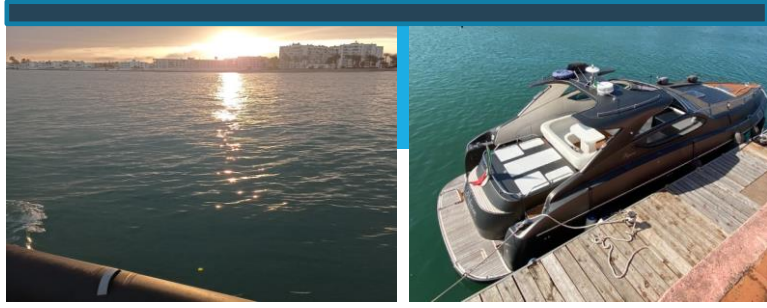

# GROOVE JET music and BOAT

## DA PAM

Scheda técnica  
Bruno Abbate Primatist g48

Eslora	16 mt
Manga	4,2
Consumo horario	280/300 lt/h
Capacidad	12 persona

### Actividades opcionales

3 cabinas ( de las cuales una armadora), 3 baños  
Sala de estar con mesa de comedor que se convierte en sofá y cama, Barra de bar,  
Cocina con estufa ,microondas nevera y nevera, Cocina exterior Mesa exterior para 10 persona

Toma el sol en popa y proa , Garaje Aire acondicionado, Servicios Sky jet, cocina con o sin chef, tagola paddle, Surf, sistema de audio profesional con o sin dj.

Alquiler por dia desde  
€ 1400 (8h)