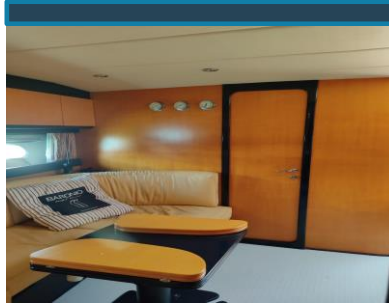

GROOVE JET music and BOAT