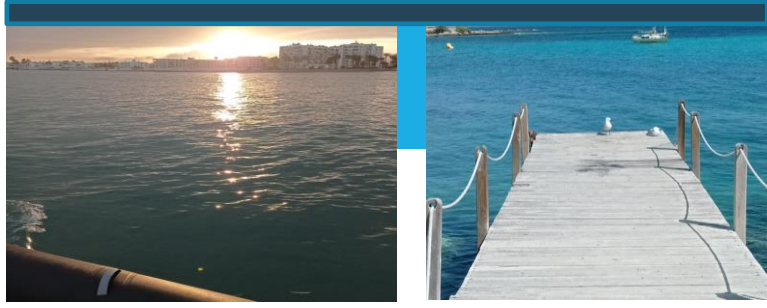

Milano
IBIZA

GROOVE JET MUSIC and BOAT

BLANCA

Scheda técnica

Astillero artesanal de madera

Eslora	11 mt
Manga	3,5
Consumo horario	50lt/h
Capacidad	12 persona

Actividades opcionales

Paddle surf, jet sky ,cocina con o sin chef privado, equipo profesional de musica con o sin dj, snorkelig,

Barco clásico de madera estilo años 60 en perfecto estado y con todas las comodidades actuales. Aire pasarela, generador, Televisores ,equipo radar, ducha en popa , 2 camorete y un baño. Mesa en bañera para comer, cocina con microondas.